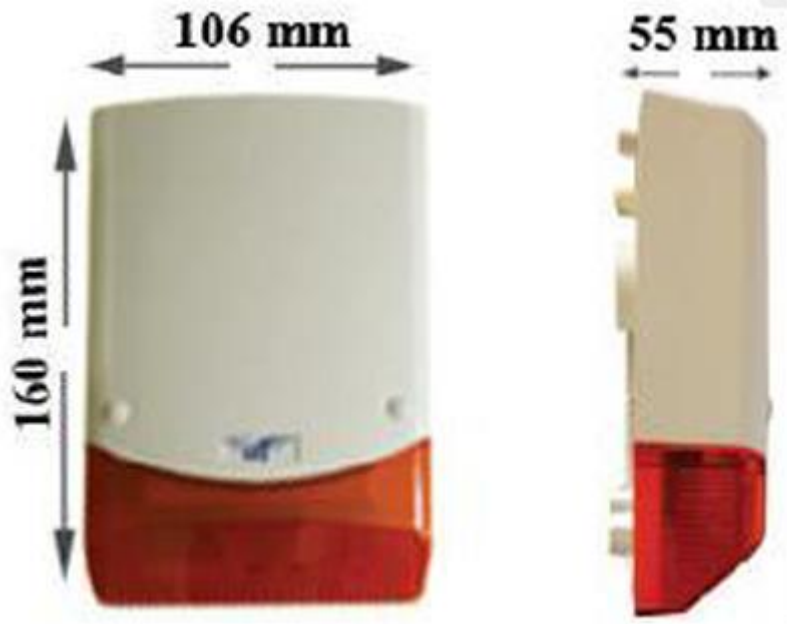

PS118 / Flaşörlü Dahili Siren

Teknik Özellikler

- Piezzo ile 118 dB ses seviyesi
 - Yanıp sönen uyarı ledi
 - 1 ad.High Led'den oluşan flaşör uyarısı
- UV katkılı 2.75mm kalınlığında Polykarbonat gövde
- Reflektör renkleri seçilebilir.(Kırmızı-Mavi-Turuncu)
 - SMD olarak dizayn edilmiş elektronik board
 - 90mA güç sarfiyatı, 12 V ile çalışabilme
- Boyutları; 55(D)x160(Y)x106(G)mm , Ağırlık; 225 Gr.
 - Opsiyonel özellikler;
 - Çift yönlü sabotaj switch